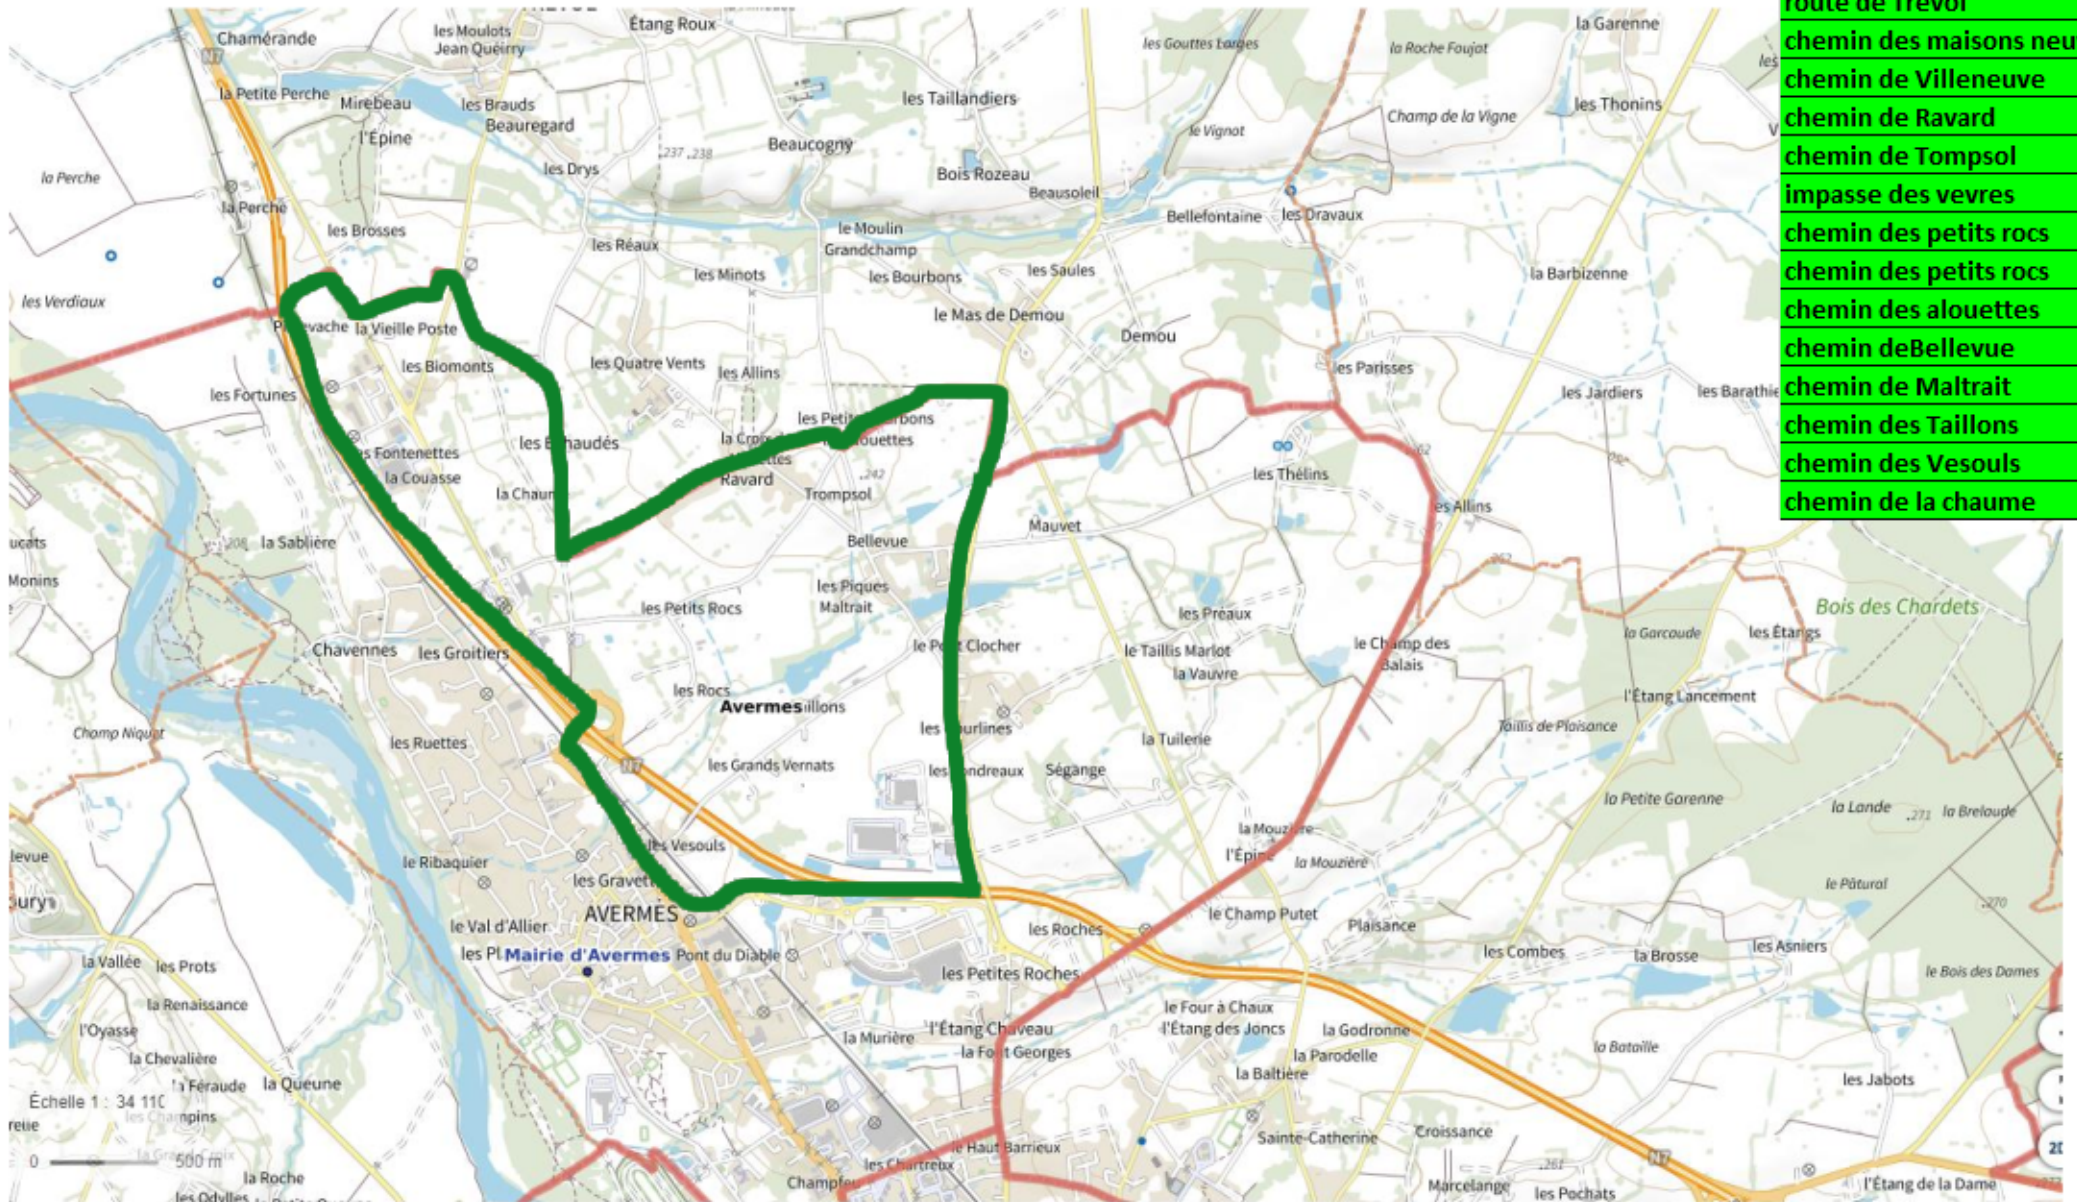

1er quartier

Voies

chemin des groitiers
allée Jean Ferrat
allée Georges Brassens
allée Yves Montand
allée Edith Piaf
place Léo Ferré
chemin des grandes vignes
chemin des champs girauds
chemin des ballerettes
les picandes
chemin des Gravettes
rue Louis Aragon
rue des Acacias
rue des Aulnes
chemin des caves

1 : 8 528

200 m

3ème quartier

Voies

- la vieille poste
- route de Trévol
- chemin des maisons neuves
- chemin de Villeneuve
- chemin de Ravard
- chemin de Tompsol
- impasse des vevres
- chemin des petits rocs
- chemin des petits rocs
- chemin des alouettes
- chemin de Bellevue
- chemin de Maltrait
- chemin des Tailbons
- chemin des Vesouls
- chemin de la chaume

Voies
rue de la République
place et rue Jean Cocteau
rue Paul Fort
rue Claude Morand
rue de Thann
rue Guillaumin
rue Guynemer
allée Chantemerle
route de Paris (JPM à Leclerc)
rue de la petite rigollée
chemin du pont du diable
La rigollée
rue Waldeck Rousseau

4ème quartier

6ème quartier

Voies

Pré Bercy
chemin de la chandelle
rue Jean Baron
allée des soupirs
rue Jean Baptiste Gaby
route de Paris (jusqu'à JPM)
avenue des Isles
impasse de Beray
impasse de Champfeu